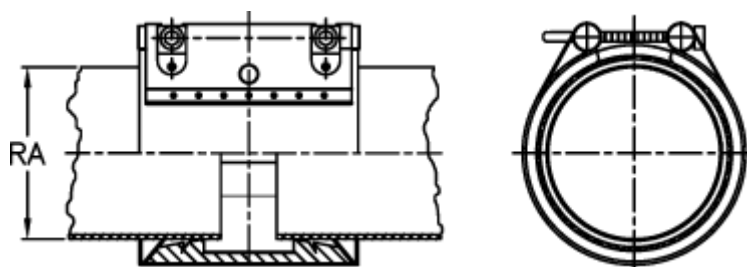

Varenummer: 025748300194
Beskrivelse: Norma Connect rørkobling
GRIP E W5 Ø=194,0 EPDM, 10 bar

Mål

Note = Kontakt os for yderligere informationer.

RA = 194